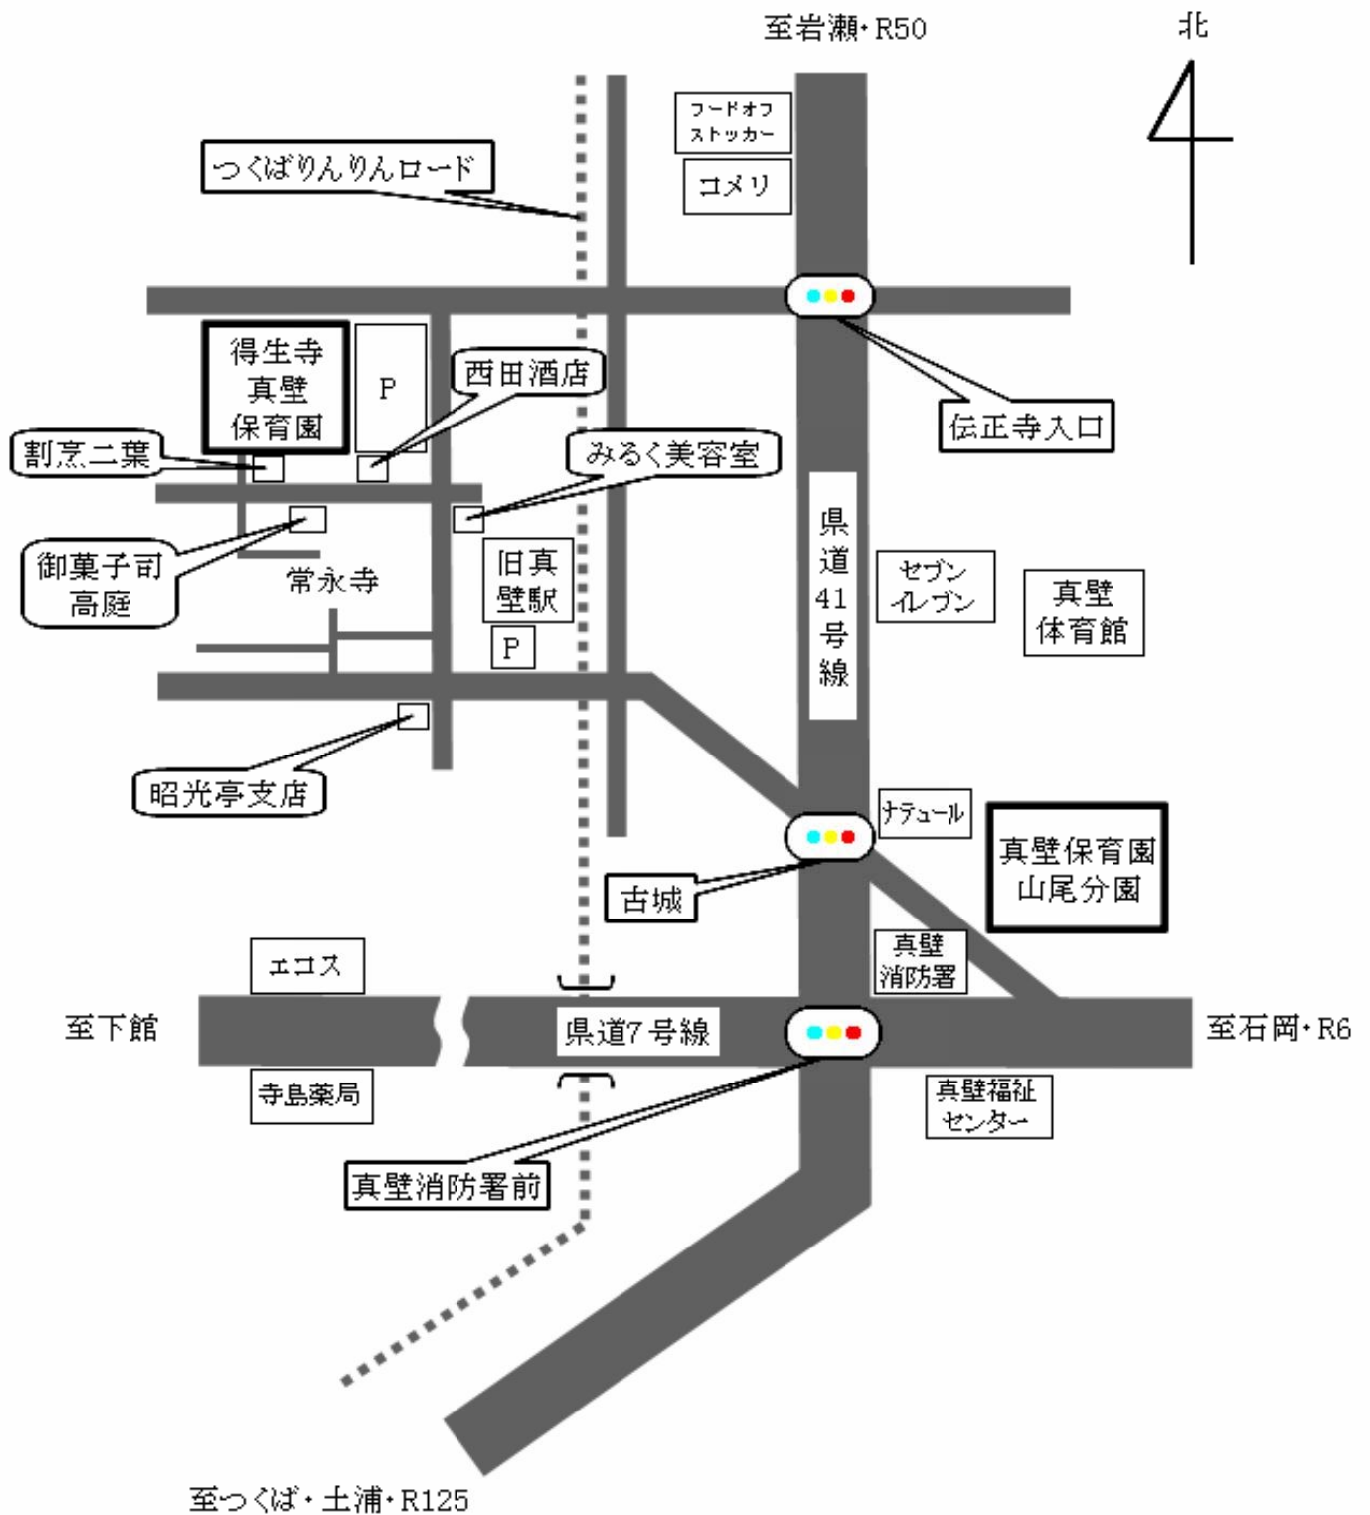

真壁保育園周辺地図

社会福祉法人和順福祉会 真壁保育園

〒300-4407

茨城県桜川市真壁町古城45

Tel:0296-55-0295